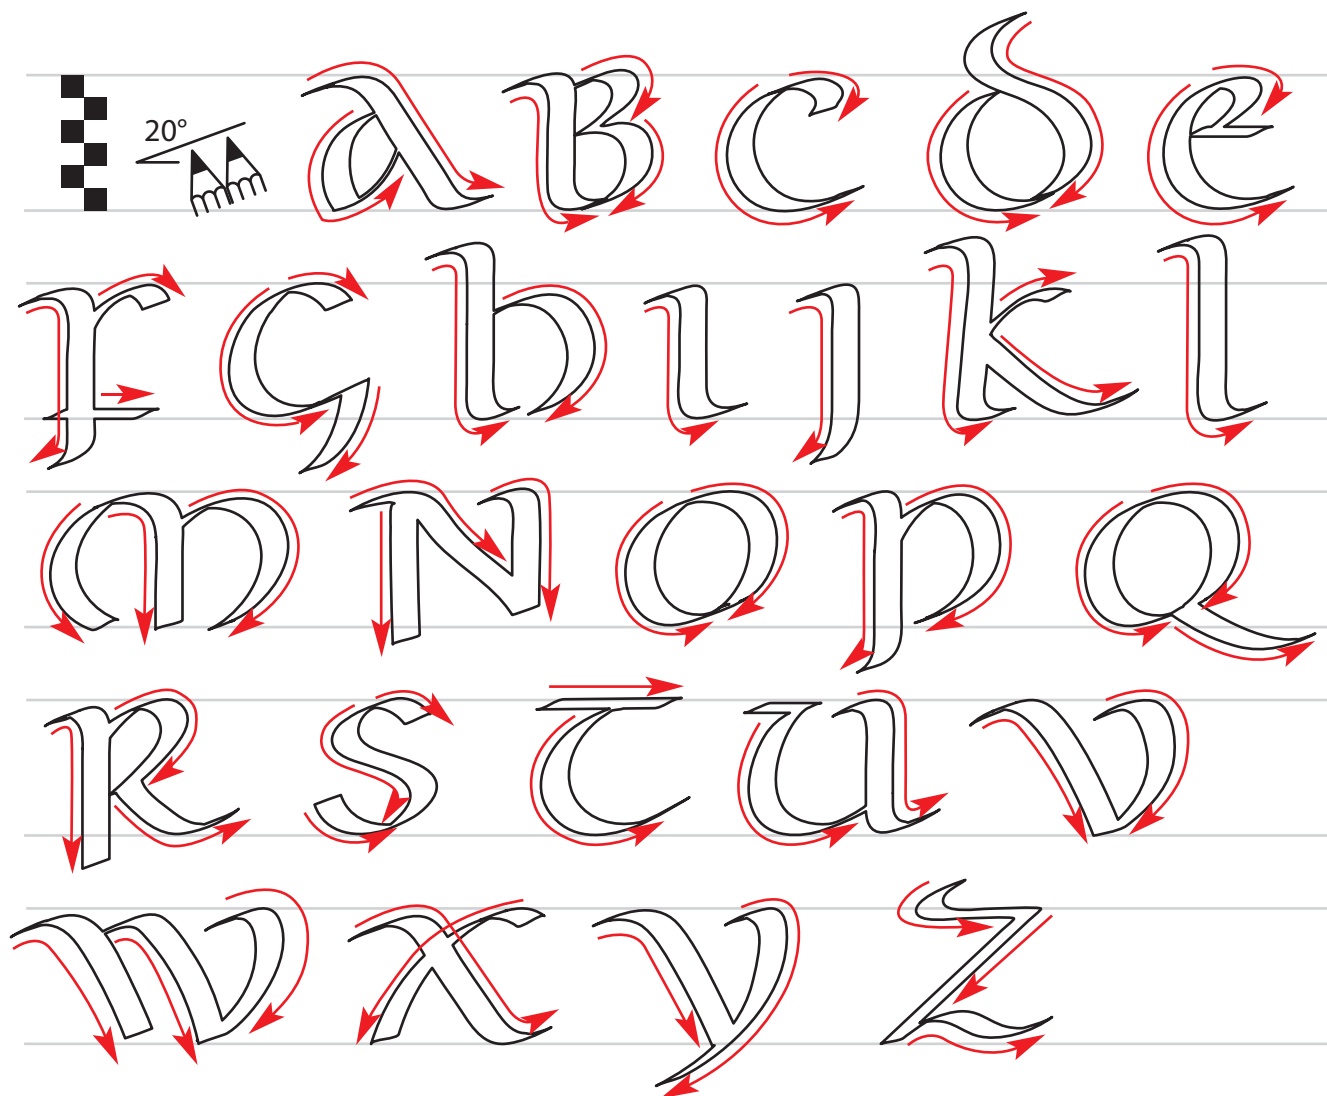

PLANTILLAS PARA LA PRÁCTICA DE CALIGRAFÍA MAYÚSCULA - DOS LÁPICES

Sigue las indicaciones de las flechas para realizar las letras del alfabeto uncial, en este punto ya debes comprender como se usa la pluma caligráfica de punta plana.

PLANTILLAS PARA LA PRÁCTICA DE CALIGRAFÍA MAYÚSCULA - DOS LÁPICES

Guía para practica de caligrafía Uncial. basado en un ancho de 7mm.