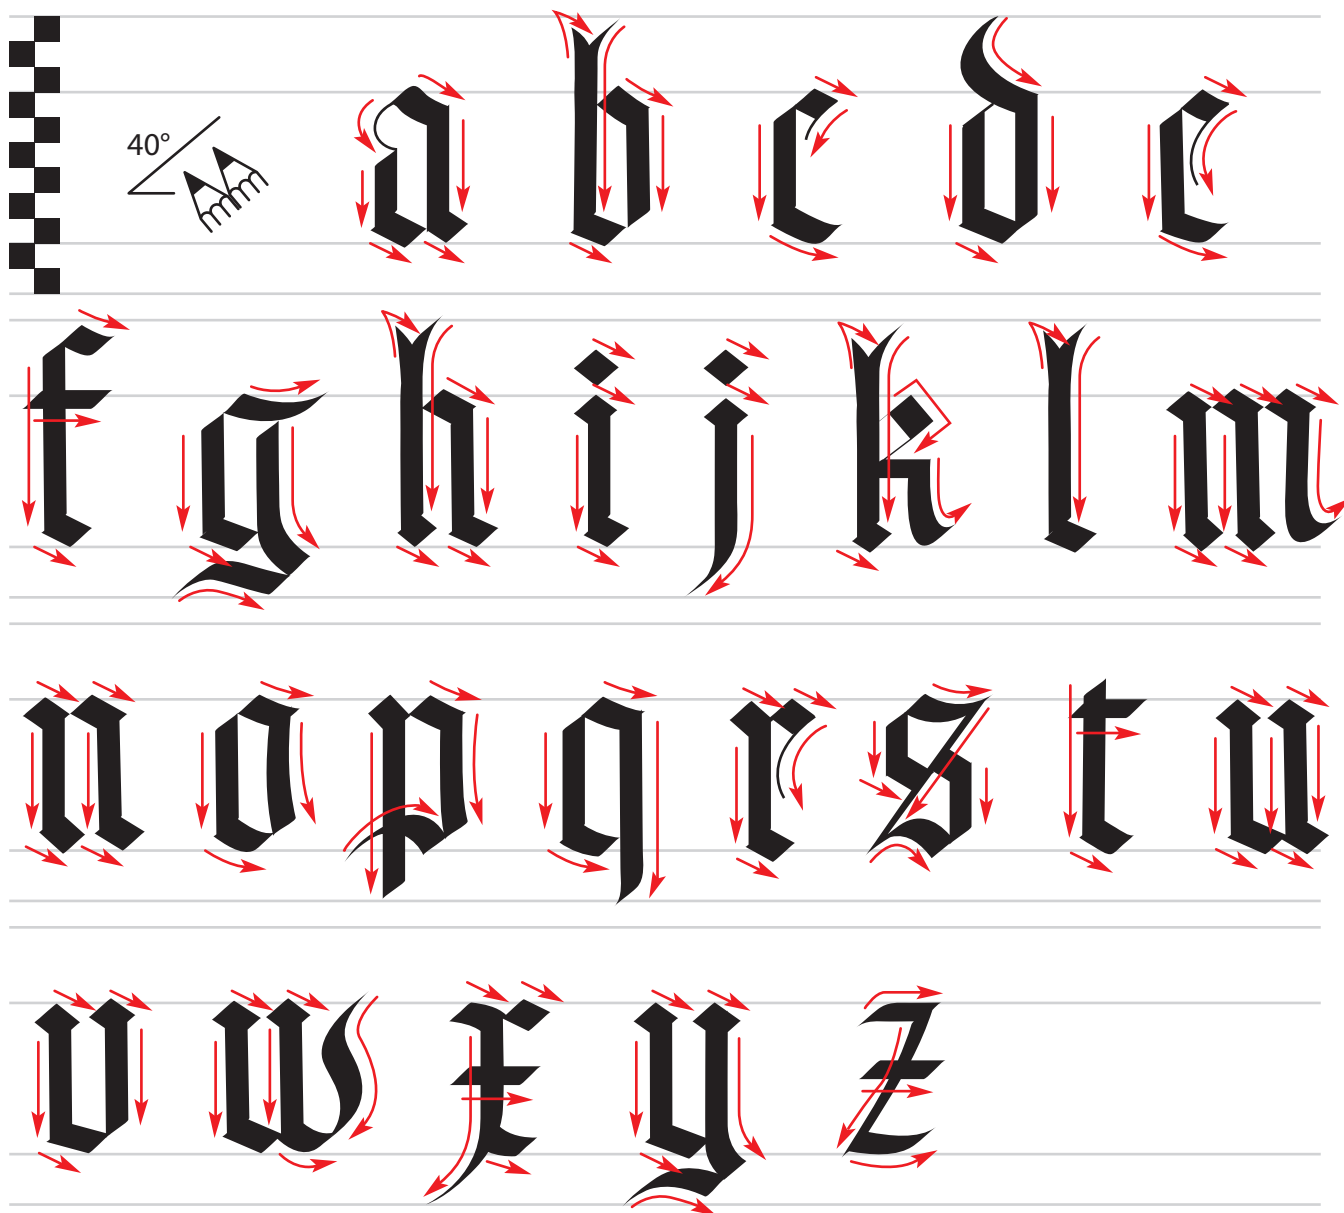

PLANTILLAS PARA LA PRÁCTICA DE CALIGRAFÍA GÓTICA TEXTURA - DOS LÁPICES

Sigue las indicaciones de las flechas para realizar las letras minúsculas de la escritura Gótica Textura Quadrata, el nombre denota la forma cuadrada de sus letras.

PLANTILLAS PARA LA PRÁCTICA DE CALIGRAFÍA GÓTICA TEXTURA - DOS LÁPICES

Guía para practica de escritura minúscula Gótica Textura Quadrata. Basado en un ancho de mm.

Handwriting practice template consisting of four sets of horizontal lines. Each set includes a top line, a middle line, and a bottom line. The first set of lines has a vertical column of gray squares on the left side, serving as a guide for letter height and placement.